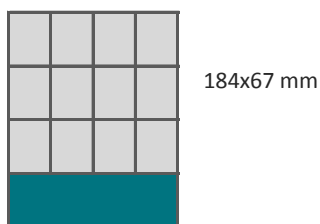

184x268 mm

Środek, podział 3-szpaltowy (2 kolory)

1/12 pion

58x67 mm

1/6 poziom

121x67 mm

1/6 pion

58x134 mm

1/4 poziom

184x67 mm

1/3 pion

58x268 mm

121x134 mm

1/2 poziom

184x134 mm

2/3 pion

121x268 mm

1/1 cała strona

netto: 205x297 mm
brutto: 215x307 mm

2/1 rozkładówka

netto: 410x297 mm
brutto: 420x307 mm

Środek, podział 4-szpaltowy – moduły (na wybranych stronach)

1/16 pion

1/8 poziom

1/8 pion

1/6 poziom

1/4 poziom

1/4 pion

1/2 poziom

1/2 pion

3/4 pion

1/1 cała strona