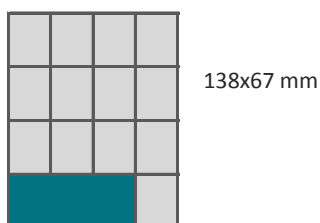

184x268 mm

Środek, podział 3-szpaltowy (2 kolory)

1/12 pion

58x67 mm

1/6 poziom

121x67 mm

1/6 pion

58x134 mm

1/4 poziom

184x67 mm

1/3 pion

58x268 mm

121x134 mm

1/2 poziom

184x134 mm

2/3 pion

121x268 mm

1/1 cała strona

netto: 205x297 mm
brutto: 215x307 mm

2/1 rozkładówka

netto: 410x297 mm
brutto: 420x307 mm

Środek, podział 4-szpaltowy – moduły (na wybranych stronach)

1/16 pion

1/8 poziom

1/8 pion

1/6 poziom

1/4 poziom

1/4 pion

1/2 poziom

1/2 pion

3/4 pion

1/1 cała strona