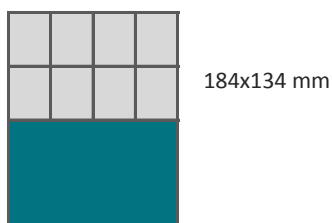

184x268 mm

Środek, podział 3-szpaltowy (2 kolory)

1/12 pion

58x67 mm

1/6 poziom

121x67 mm

1/6 pion

58x134 mm

121x268 mm

1/1 cała strona

netto: 205x297 mm
brutto: 215x307 mm

2/1 rozkładówka

netto: 410x297 mm
brutto: 420x307 mm

Środek, podział 4-szpaltowy – moduły (na wybranych stronach)

1/16 pion

1/8 poziom

1/8 pion

1/6 poziom

1/4 poziom

1/4 pion

1/2 poziom

1/2 pion

3/4 pion

1/1 cała strona

2/1 rozkładówka